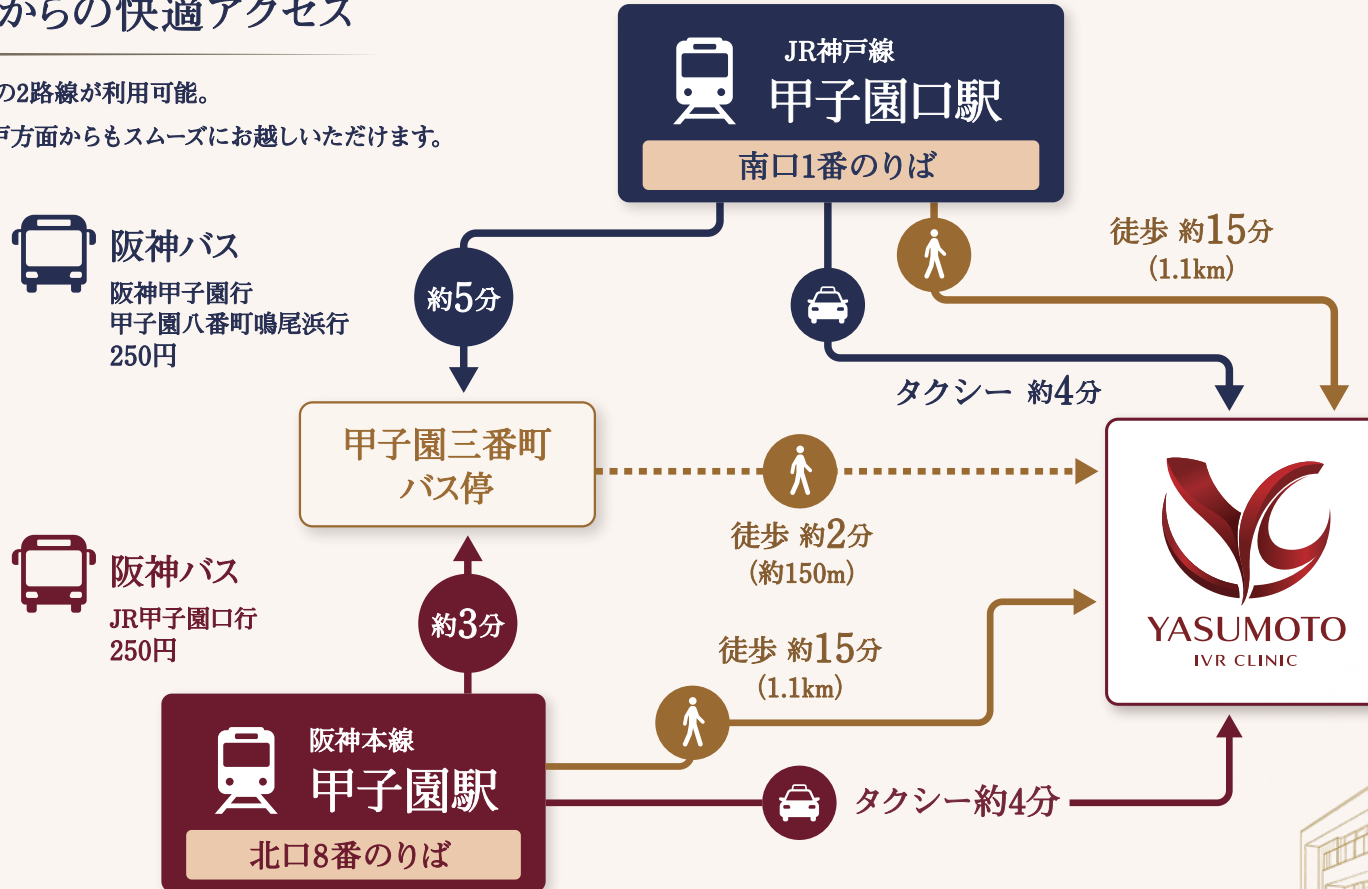

# 広域マップ

❖ 最寄り駅からのアクセス ❖

# ACCESS

アクセスのご案内

## 2 駅からの快適アクセス

JR・阪神の2路線が利用可能。  
大阪・神戸方面からもスムーズにお越しいただけます。

住所：兵庫県西宮市甲子園三番町5-5

※専用駐車場はございません。近隣のコインパーキングをご利用ください。