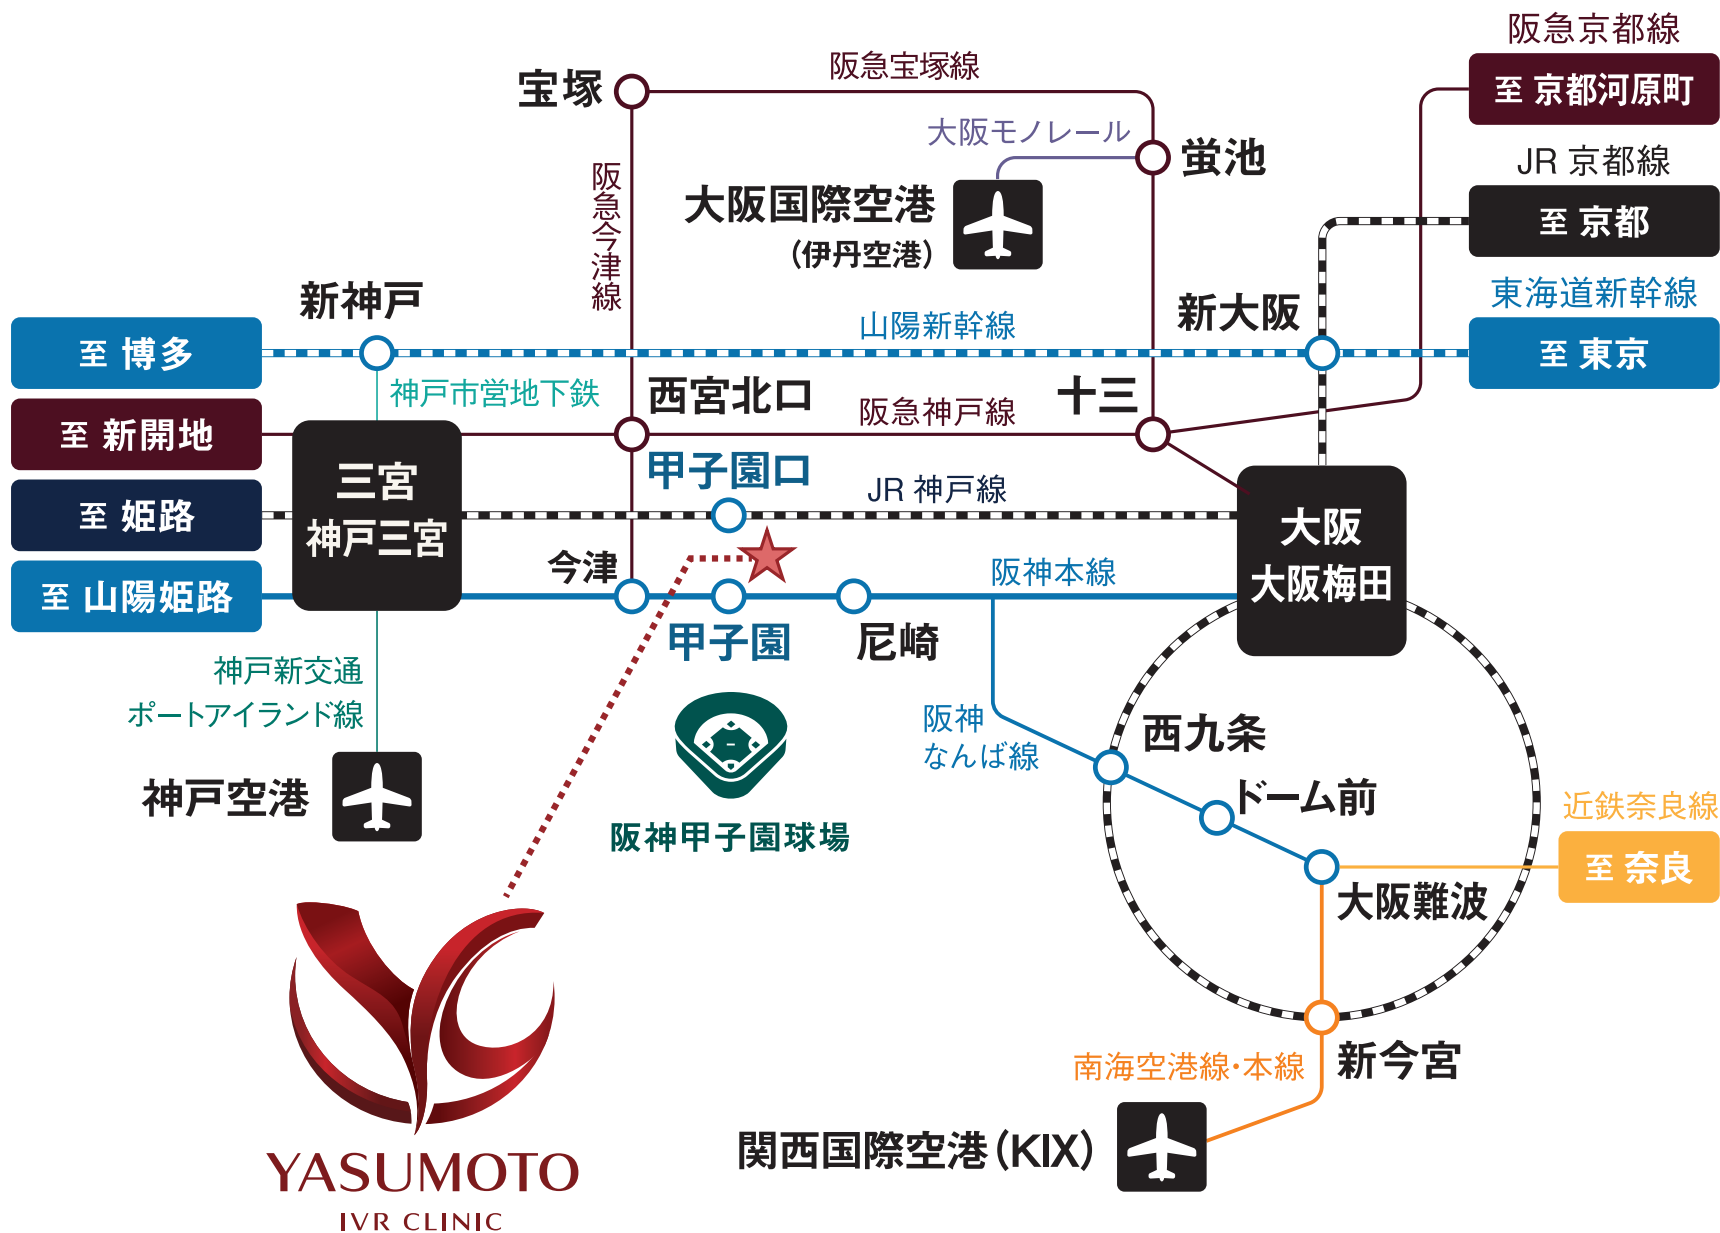

# 広域マップ

❖ 最寄り駅からのアクセス ❖

# ACCESS

アクセスのご案内

## 2 駅からの快適アクセス

JR・阪神の2路線が利用可能。  
大阪・神戸方面からもスムーズにお越しいただけます。

住所：兵庫県西宮市甲子園三番町5-5

※専用駐車場はございません。近隣のコインパーキングをご利用ください。